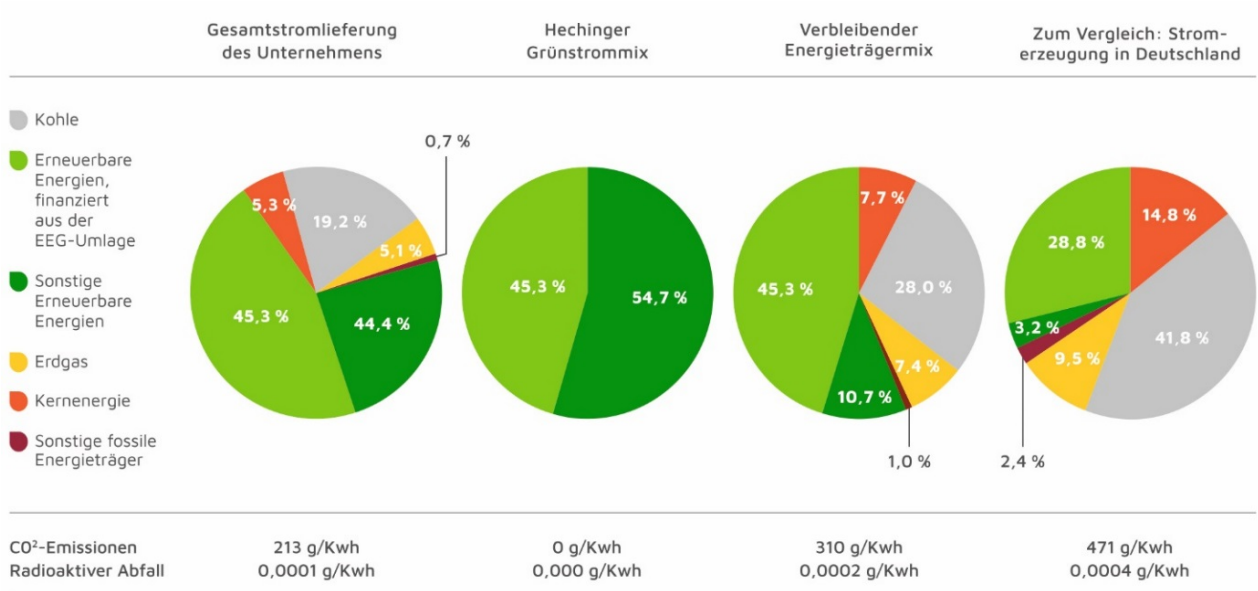

Stadtwerke Hechingen

Informationen

Der Vertragsabschluss ist nur als Zusatzvertrag zu einem Vertrag über die Lieferung von elektrischer Energie (Haushalts-/Allgemeinstrom) möglich. Zudem kann der Vertrag nur abgeschlossen werden, wenn ein Zweitarifzähler verbaut ist.

Kennzeichnung der Stromlieferung 2016

Stadtwerke Hechingen, Alte Rottenburger Straße 5, 72379

Weiterführende Informationen erhalten Sie im Internet: www.stadtwerke-hechingen.de, per Telefon: 07471-93650, per Faxabruf: 07471-936530 oder bei der Beratungsstelle der Stadtwerke Hechingen – Stand der Information 1.November 2017.