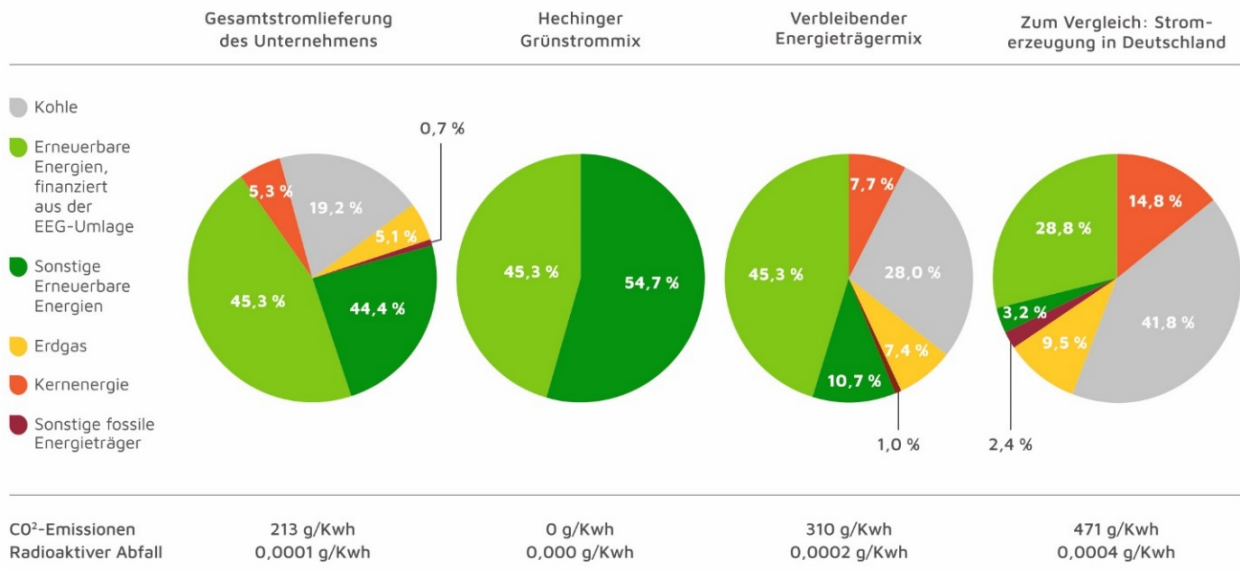

Stadtwerke Hechingen

Informationen

1. Laufzeit und Kündigung

Der ZollernStrom Tag & Nacht hat eine Erstlaufzeit von 12 Monaten. Er verlängert sich jeweils um 1 Jahr, sofern er nicht von einem Vertragspartner mit einer Frist von 6 Wochen vor Ablauf gekündigt wird.

2. Eingeschränkte Preisanpassung während der Erstlaufzeit

Während der Erstlaufzeit erfolgt eine Preisanpassung nur dann, wenn von den Stadtwerken Hechingen nicht beeinflussbare Entgelte für die Netznutzung oder Steuern, Abgaben und sonstige staatlich veranlasste Belastungen, welche jeweils den Bezug oder die Abgabe von Strom direkt belasten, neu eingeführt, erhöht, vermindert oder abgeschafft werden.

Kennzeichnung der Stromlieferung 2016

Stadtwerke Hechingen, Alte Rottenburger Straße 5, 72379

Weiterführende Informationen erhalten Sie im Internet: www.stadtwerke-hechingen.de, per Telefon: 07471-93650, per Faxabruf: 07471-936530 oder bei der Beratungsstelle der Stadtwerke Hechingen – Stand der Information 1.November 2017.