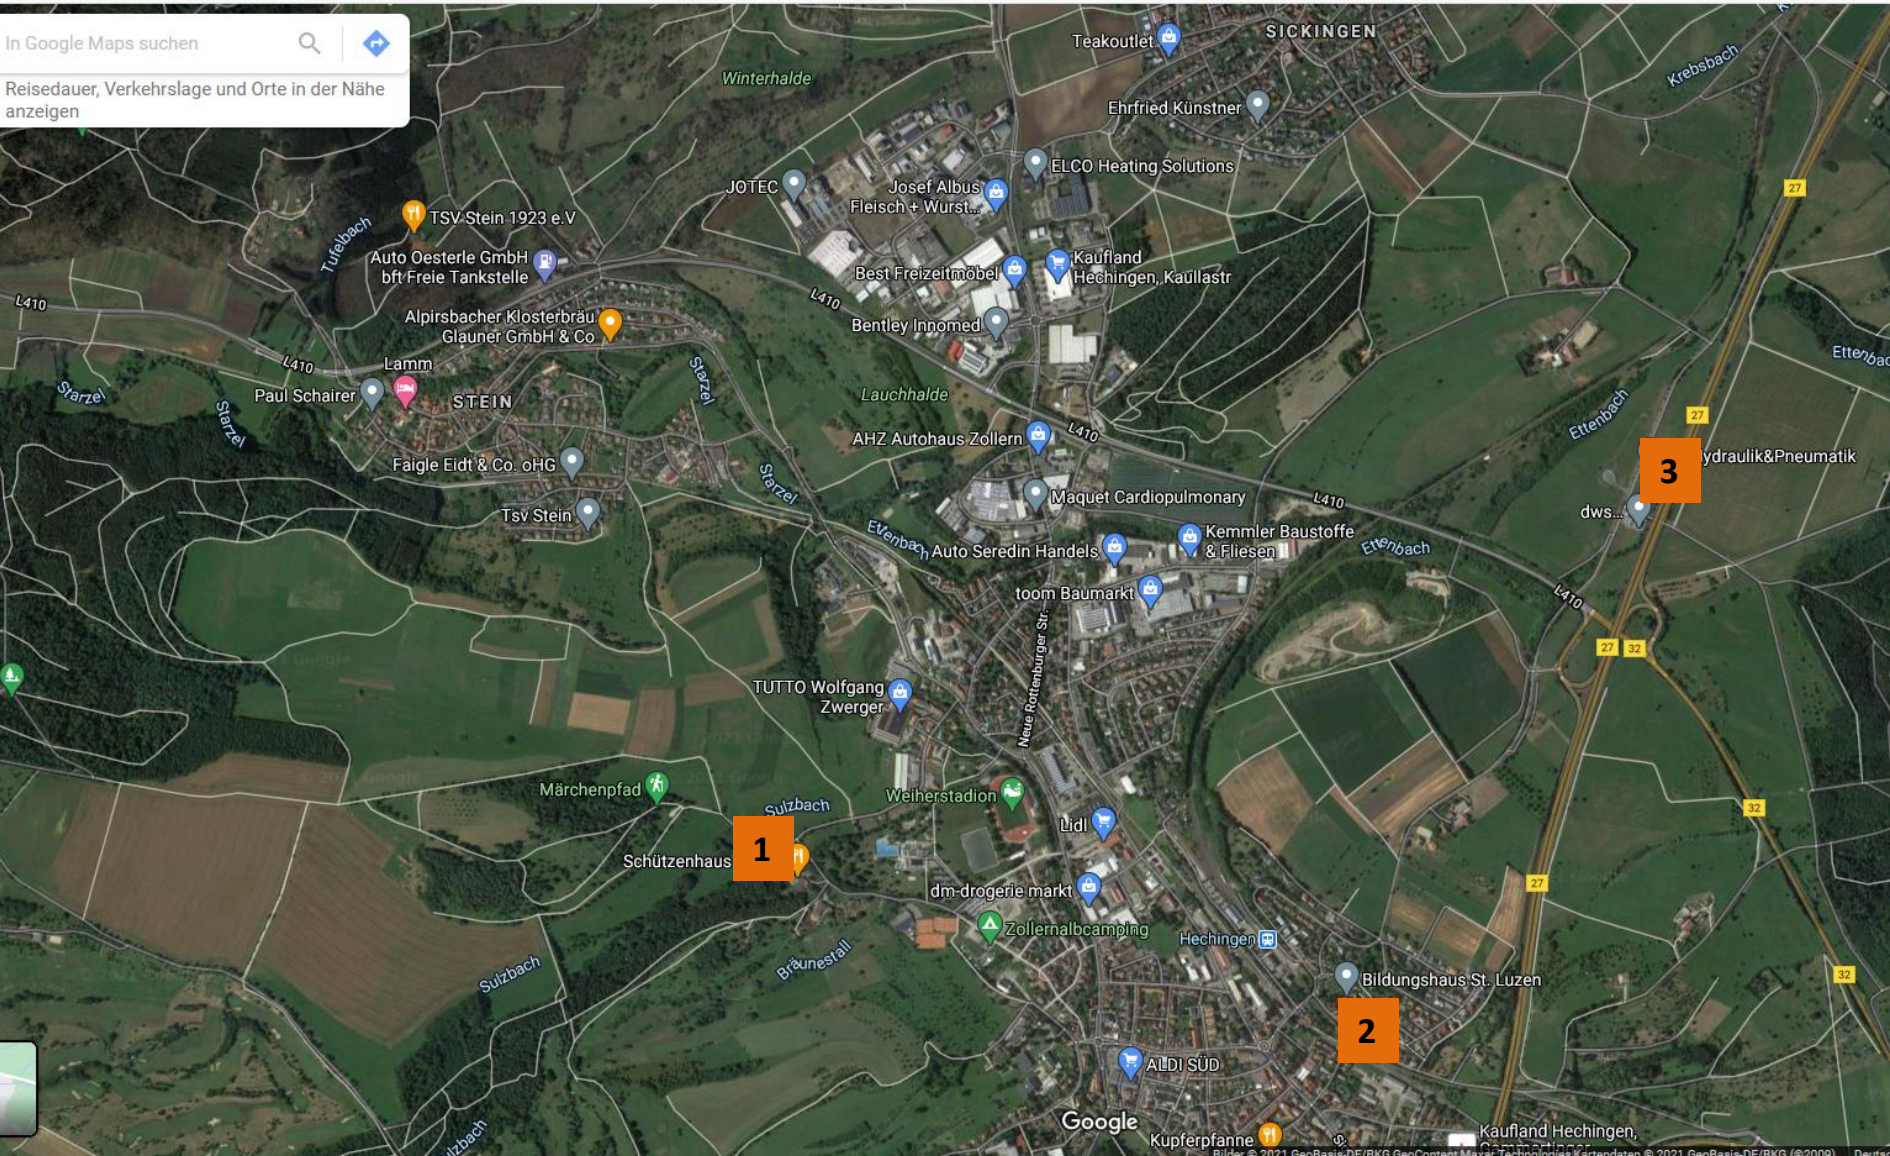

# Müllsammelstellen in Hechingen, am 10. April 2021 (Müllsäcke bitte bis spätestens 16 Uhr dort abstellen)

Suche

Orte in der Nähe

4

ferpfanne

5

Hechingen

Hohenzollerisches Landesmuseum

# Müllsammelstellen in HCH

- 1 - Parkplatz Schützenhaus (Niederhechinger Str.)
- 2 – Parkplatz St. Luzen Kirche (St-Luzen-Weg)
- 3 – Nasswasen (vor der Unterführung der B27)
- 4 - Starzelpark (Mühlwiese)
- 5 - Parkplatz Stillfriedstraße
- 6 – Zollersportplatz (Zollernstraße)
- 7 – Parkplatz Kindergarten Stockoch (Hohenzollernring)

Sollten unterwegs wilde Müllablagerungen gefunden werden, können diese direkt über die **Hechinger City App** gemeldet werden: <http://hechingen.zur-app.de/VIB16>

-> Schaden melden -> Standort mit Bild schicken

## Sammelstellen in den Ortsteilen:

Stein, Bechtoldsweiler, Sickingen, Stetten, Schlatt, Boll, Beuren:

Jeweils vor dem Rathaus.

Weilheim: Schulhof der „Alten Schule“